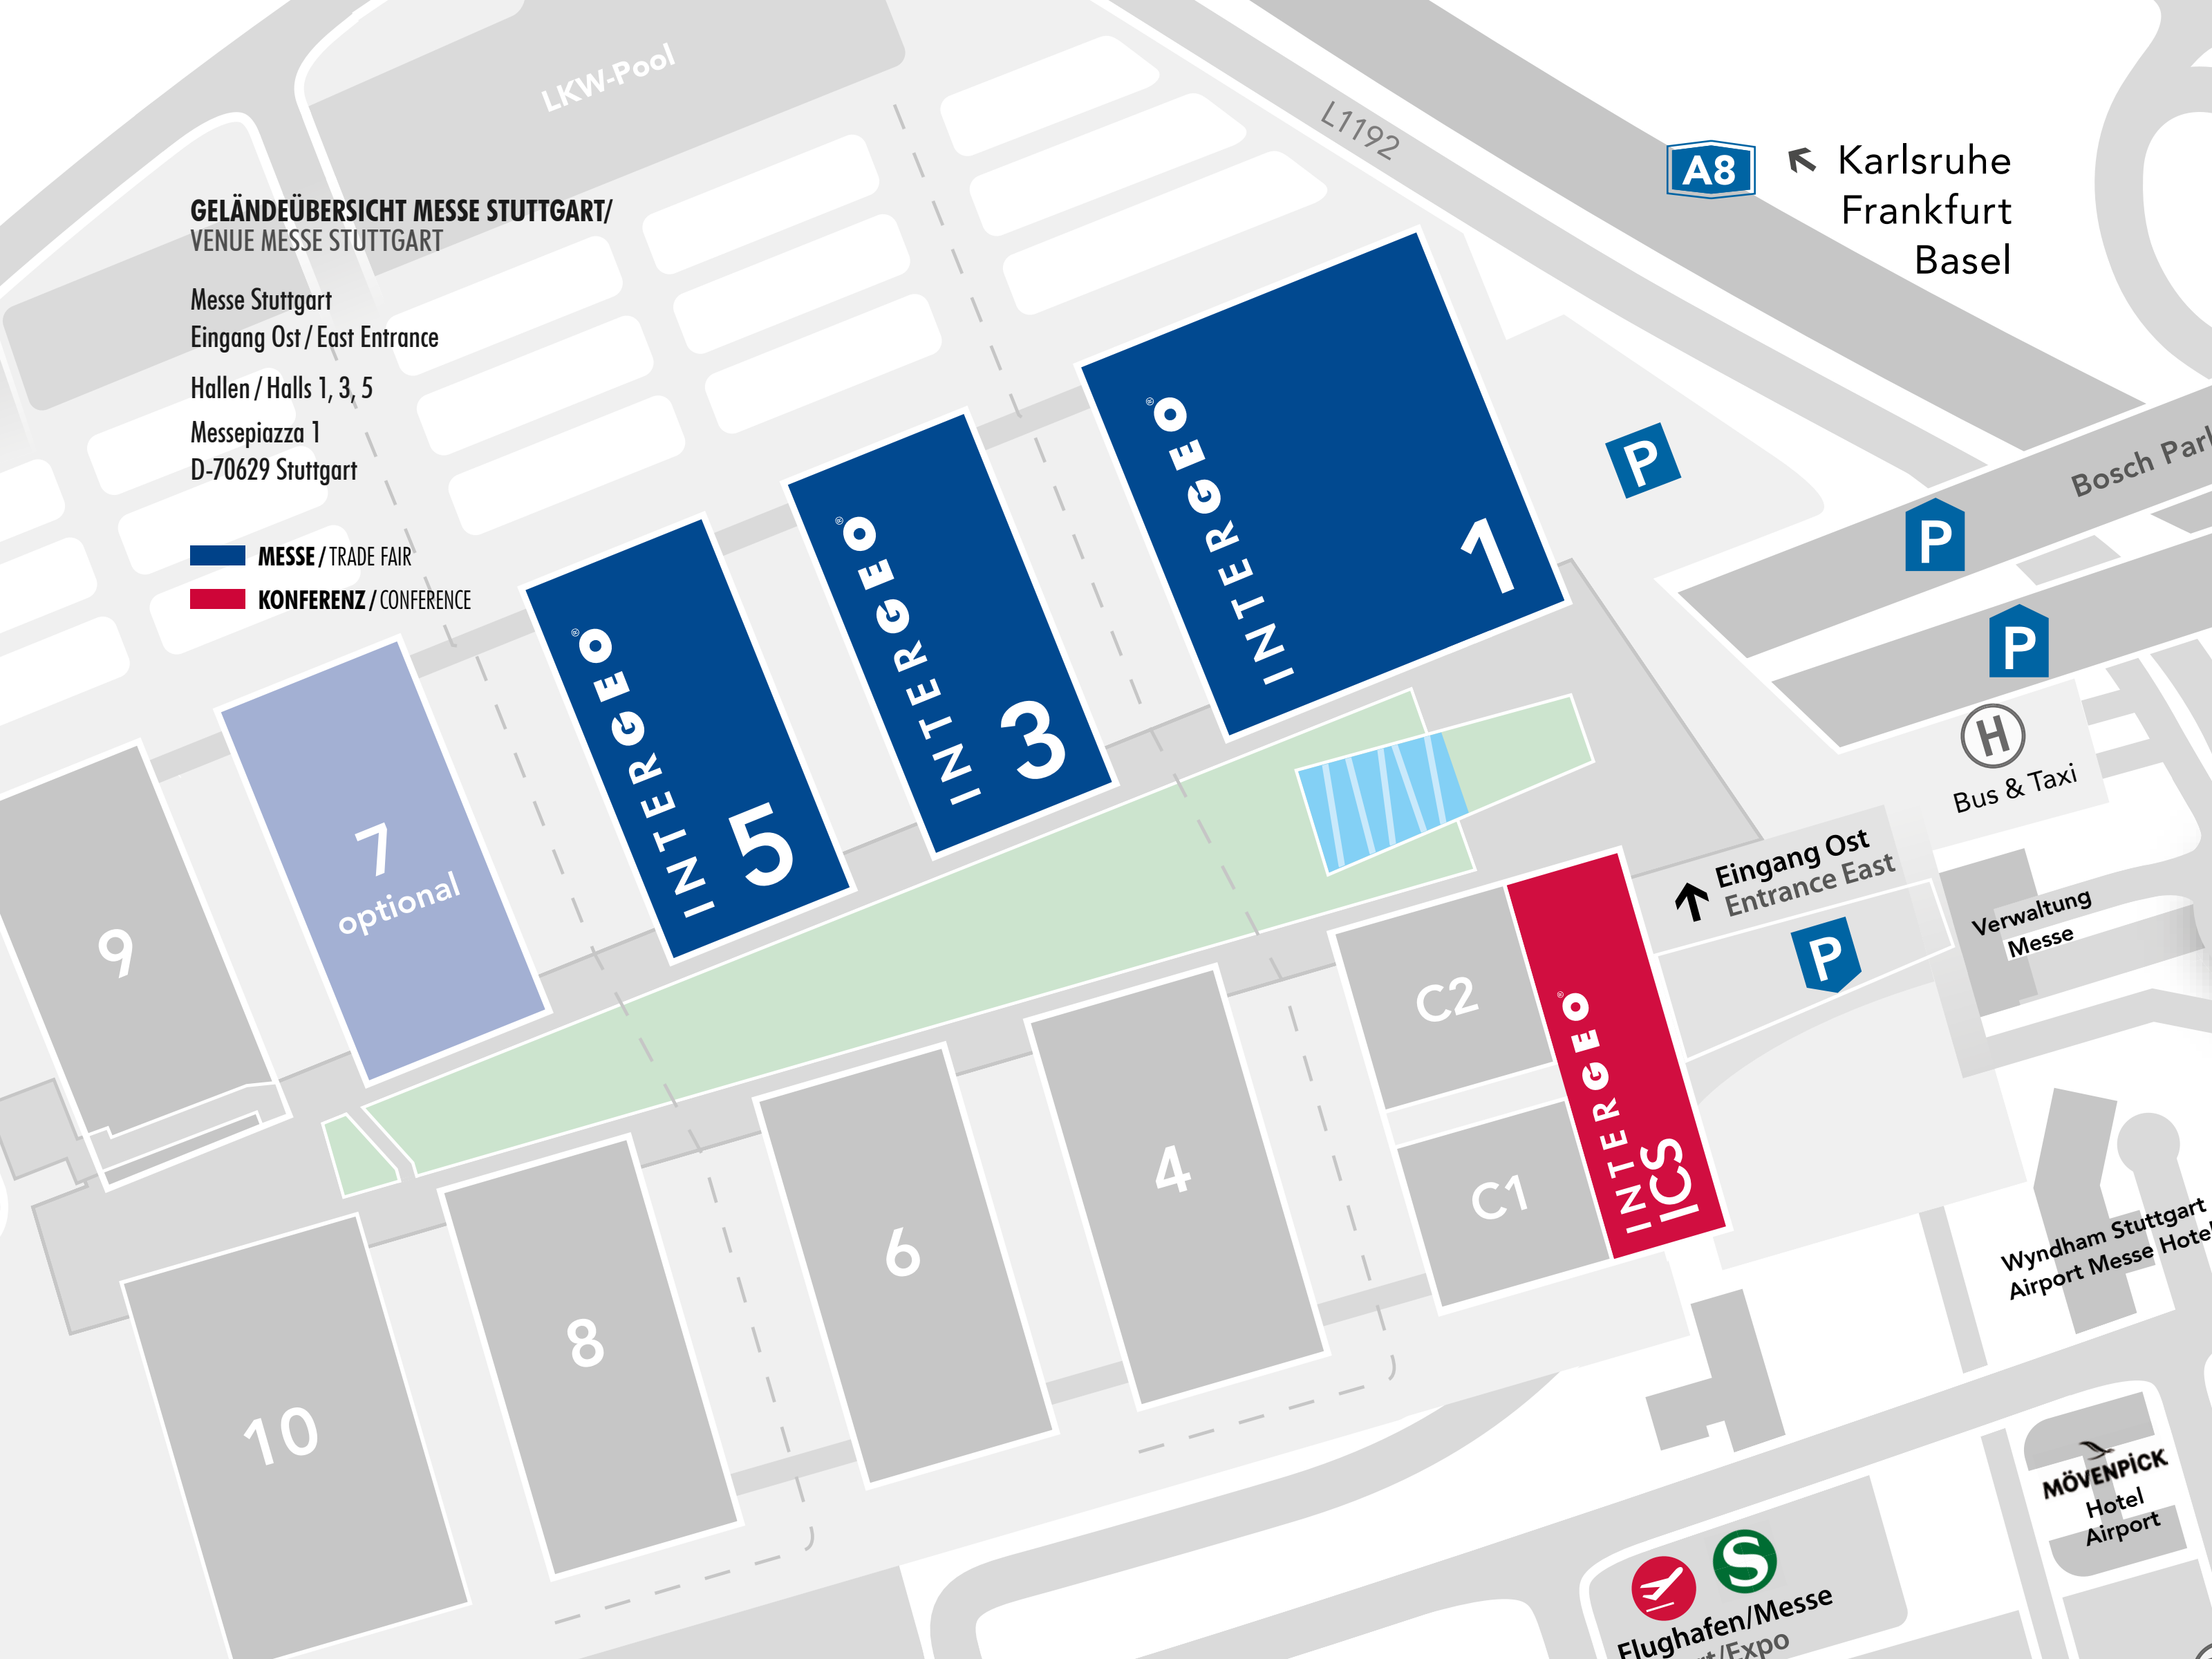

**GELÄNDEÜBERSICHT MESSE STUTTGART/
VENUE MESSE STUTTGART**

Messe Stuttgart
Eingang Ost / East Entrance
Hallen / Halls 1, 3, 5
Messepiazza 1
D-70629 Stuttgart

-  **MESSE / TRADE FAIR**
-  **KONFERENZ / CONFERENCE**

 ← Karlsruhe
Frankfurt
Basel

 Eingang Ost
Entrance East

Wyndham Stuttgart
Airport Messe Hotel

MÖVENPICK
Hotel
Airport

Flughafen/Messe
Expo