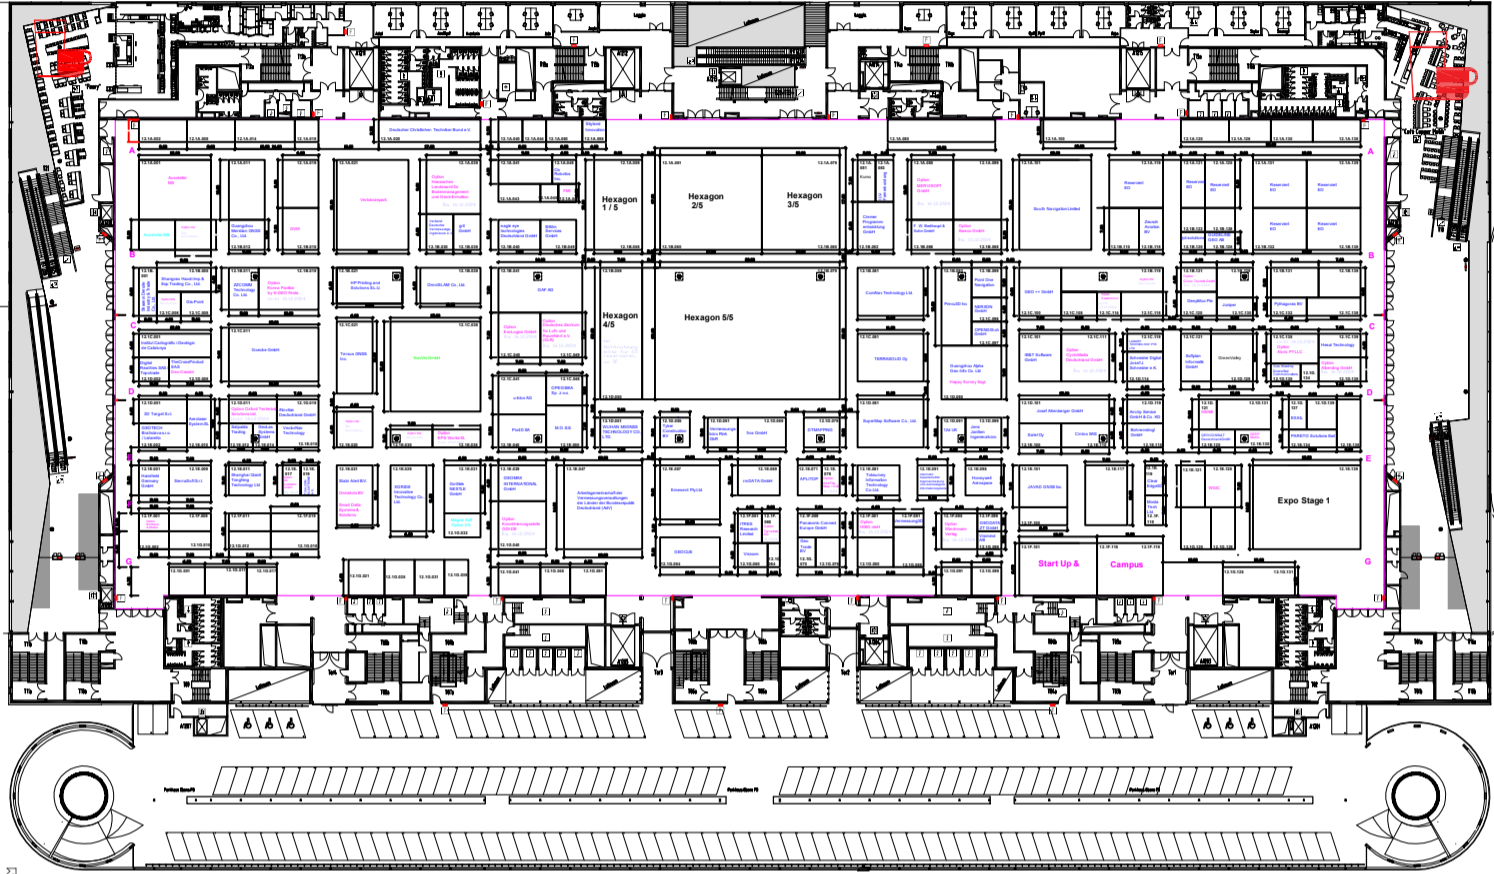

1:2A9GR X 1:07:0XXXX X
HALLE 12.1
Planungsstand / Status
05.12.2024
Änderungen vorbehalten / Subject to changes
messe frankfurt
GRUNDRISS EBENE 1 + PG 12
BESTAND 1:200
ARCHITEKTUR
1:2A9GR X 1:07:0XXXX X

1:2A9GR X 0:07:0XXXX X
INTERGEO 2025
Planungsstand / Status
05.12.2024
Änderungen vorbehalten / Subject to changes
messe frankfurt
GRUNDRISS EBENE 0 12
BESTAND 1:200
ARCHITEKTUR
1:2A9GR X 0:07:0XXXX X

Level 1