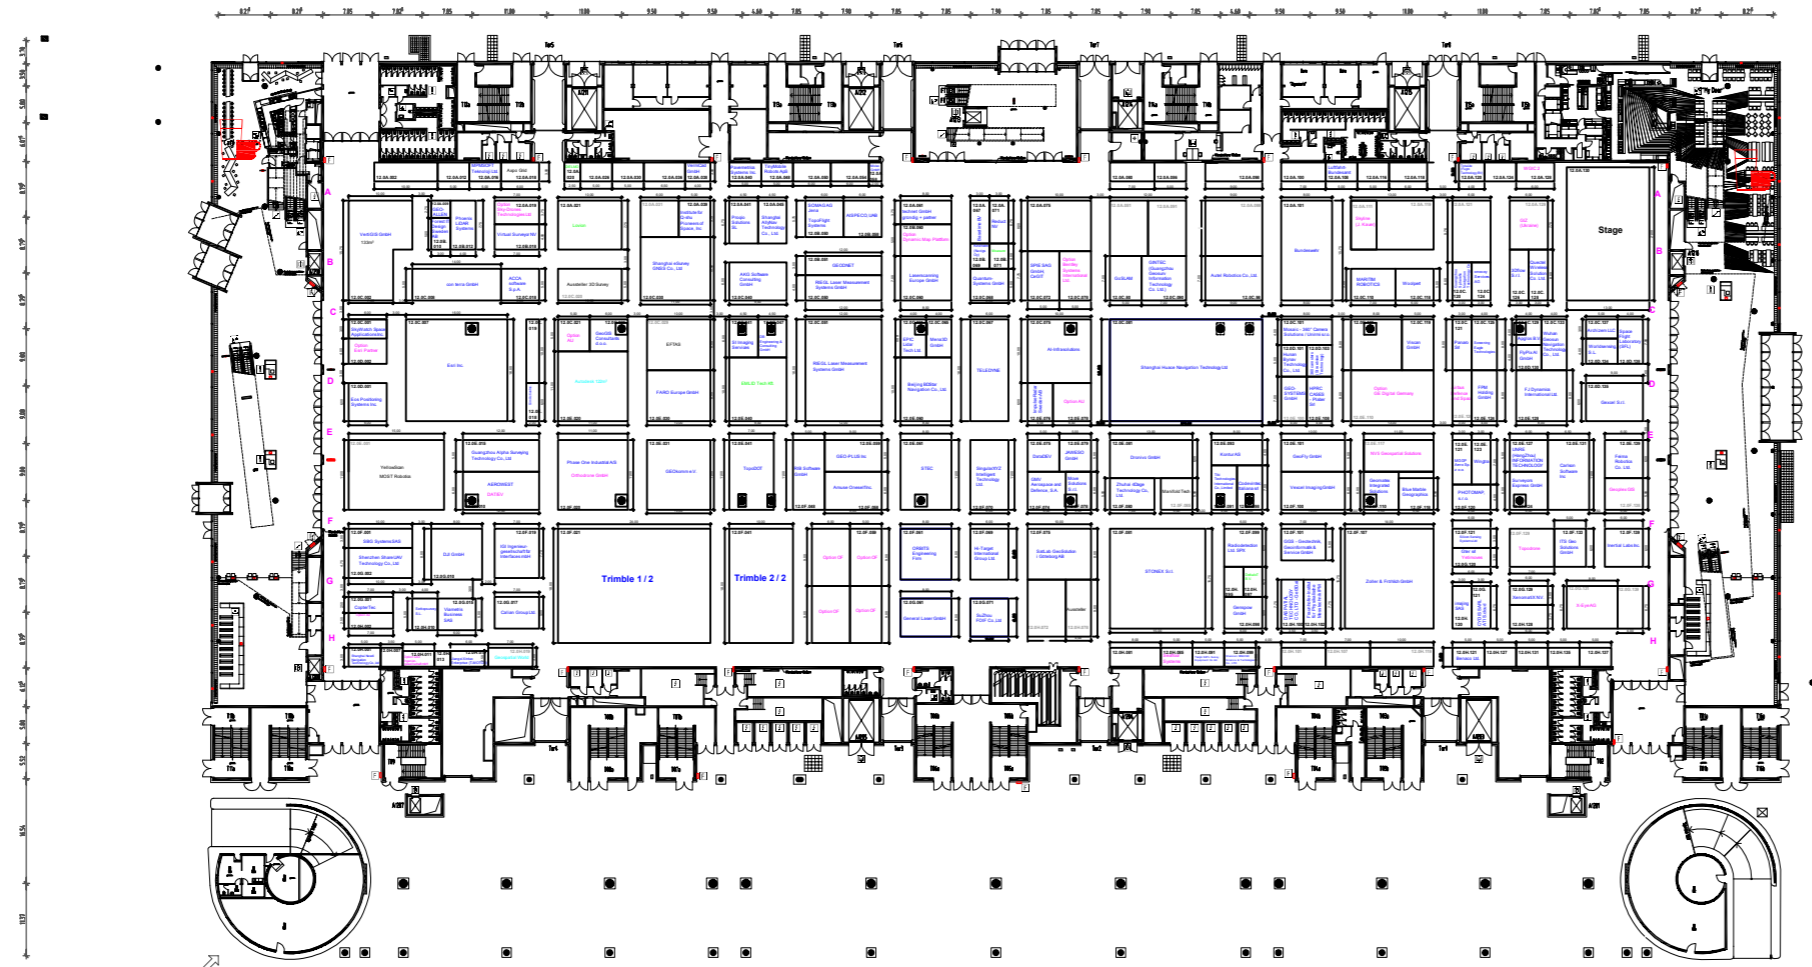

Level 0

Legende	Legend	Légende
	Information	Information
	Ticket sales	Tickets sales
	Electrician	Electricien
	Plumber	Plomber
	Fire alarm	Alarm incendie
	Fire extinguisher	Extincteur
	Fire escape	Escalier incendie
	Fire door	Porte incendie
	Fire alarm control panel	Tableau incendie
	Fire alarm bell	Bell incendie
	Fire alarm horn	Corne incendie
	Fire alarm strobe	Strobe incendie
	Fire alarm siren	Sirene incendie
	Fire alarm speaker	Enceinte incendie

1:2A9GR X 1:070XXXX X

INTERGEO 2025

Planungsstand / Status
07.02.2025

Änderungen vorbehalten / Subject to changes

messe frankfurt

GRUNDRISS EBENE 0	12
BESTAND	1:200
ARCHITEKTUR	

1:2A9GR X 1:070XXXX X