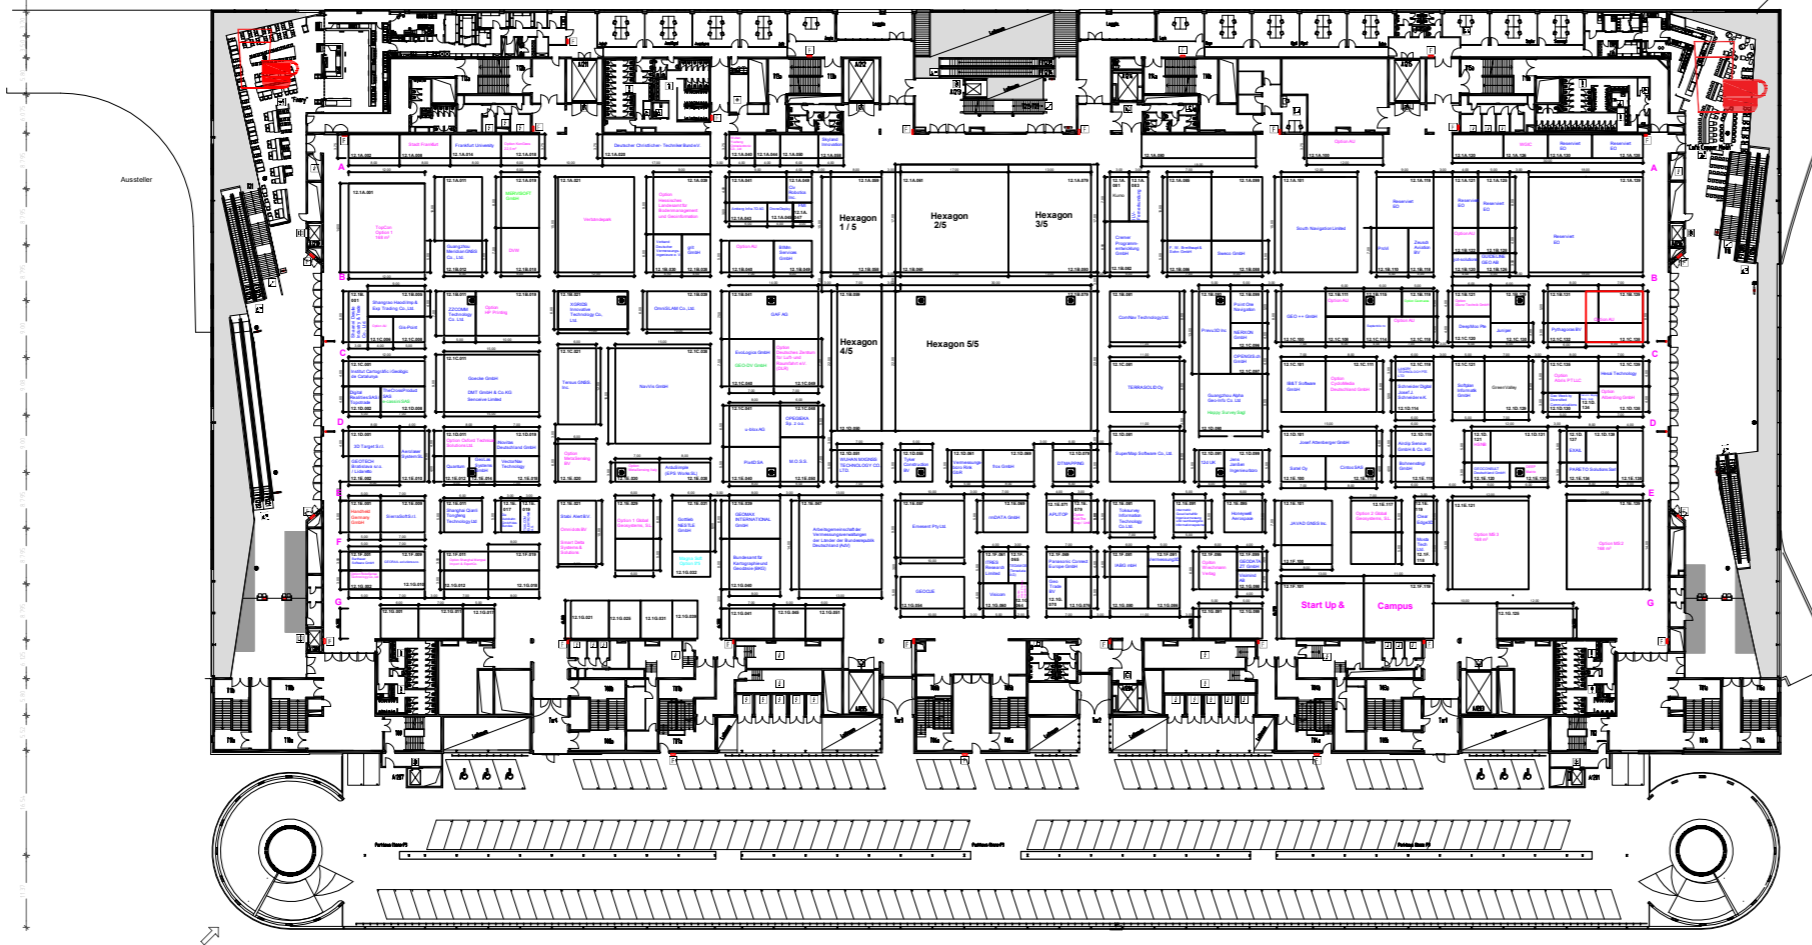

Level 1

Legende	Legend	Légende
	Information	Information
	Ticket sales	Tickets sales
	Electrician	Electricien
	Plumber	Plomber
	Fire alarm	Alarm incendie
	Fire extinguisher	Extincteur
	Fire escape	Escalier incendie
	Fire door	Porte incendie
	Fire alarm control panel	Tableau incendie
	Fire alarm bell	Bell incendie
	Fire alarm horn	Corne incendie
	Fire alarm strobe	Strobe incendie
	Fire alarm siren	Sirene incendie
	Fire alarm speaker	Enceinte incendie
	Fire alarm bell	Bell incendie
	Fire alarm horn	Corne incendie
	Fire alarm strobe	Strobe incendie
	Fire alarm siren	Sirene incendie
	Fire alarm speaker	Enceinte incendie

1:2A9GR X 1:070XXXX X

HALLE 12.1

Planungsstand / Status
07.02.2025

Änderungen vorbehalten / Subject to changes

messe frankfurt

GRUNDRISS EBENE 1 + FS	12
BESTAND	1:200
ARCHITEKTUR	

1:2A9GR X 1:070XXXX X