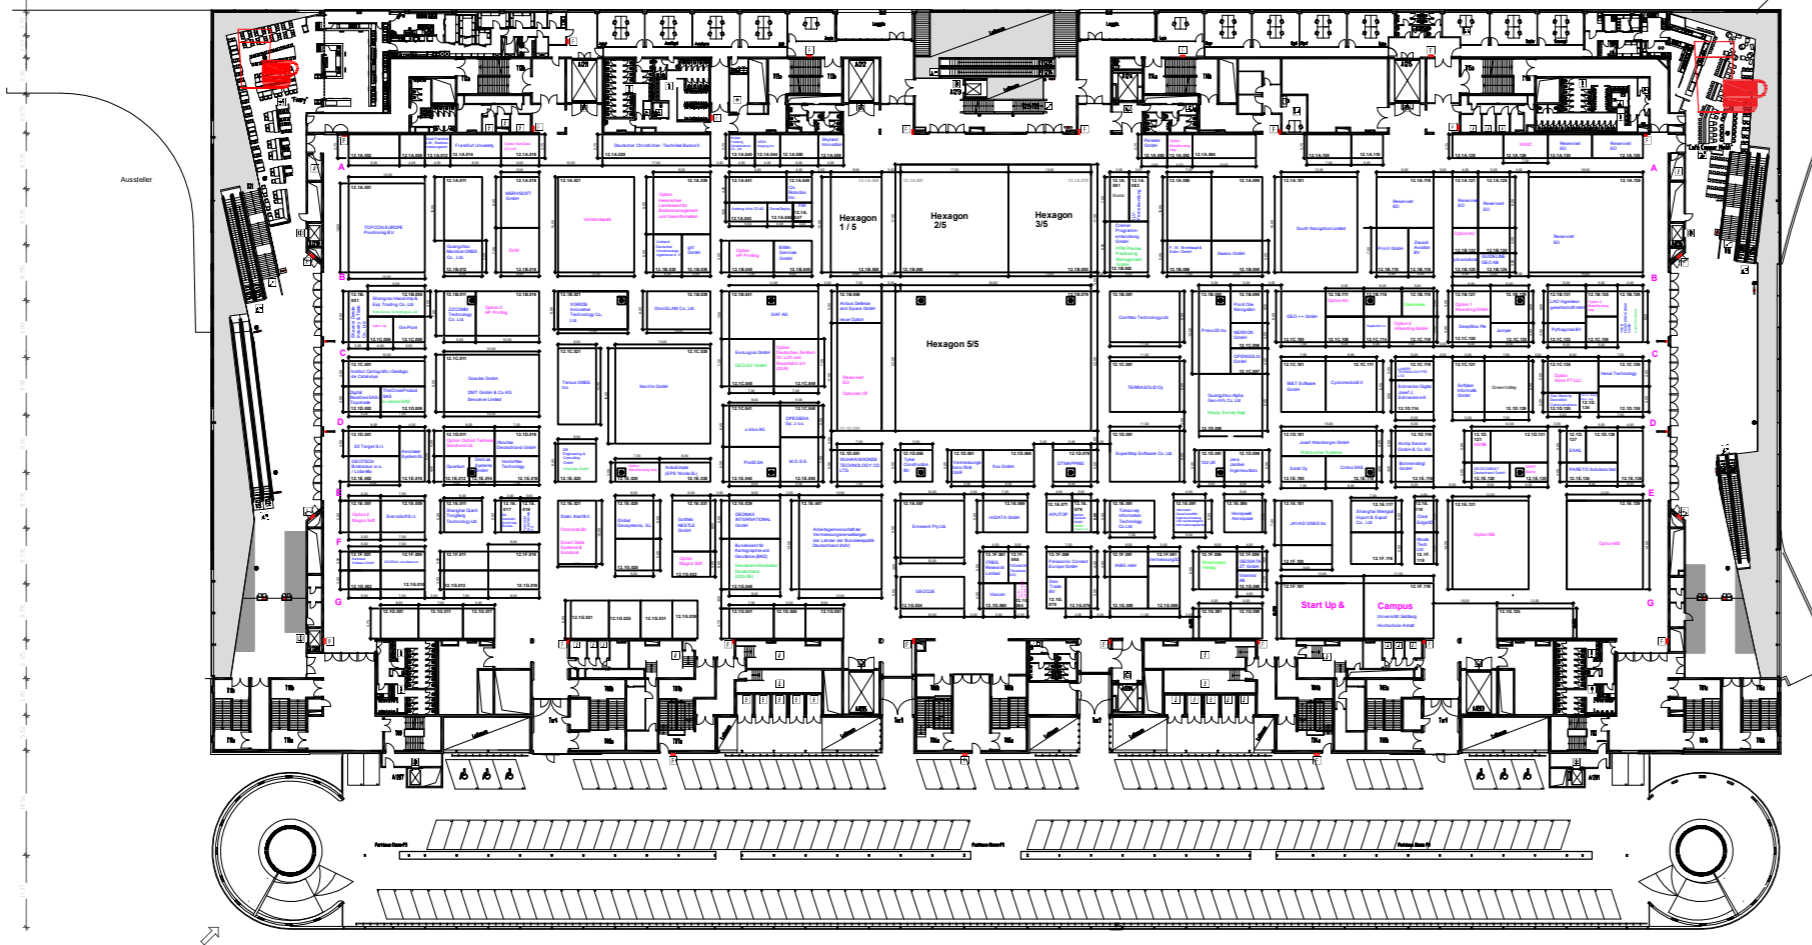

Level 1

Legende	Legend	Légende
	Information	Information
	Ticket laden	Tickets laden
	Ticket laden	Tickets laden
	Ticket laden	Tickets laden
	Electrician	Electricien
	Plumber	Plomber
	Water lab	Prise d'eau
	Service 011	Netto-charge
	Inspector	Inspecteur
	Inspector	Inspecteur
	Inspector	Inspecteur
	Fire alarm, Fire extinguisher system	Détecteur d'incendie, extincteur
	Fire alarm, Fire extinguisher system	Détecteur d'incendie, extincteur
	Fire alarm, Fire extinguisher system	Détecteur d'incendie, extincteur

1:2A9GR X 1:07:0XXXX X

HALLE 12.1

Planungsstand / Status
03.03.2025

Änderungen vorbehalten / Subject to changes

messe frankfurt

GRUNDRISS EBENE 1 + FS	12
BESTAND	1:200
ARCHITEKTUR	

1:2A9GR X 1:07:0XXXX X