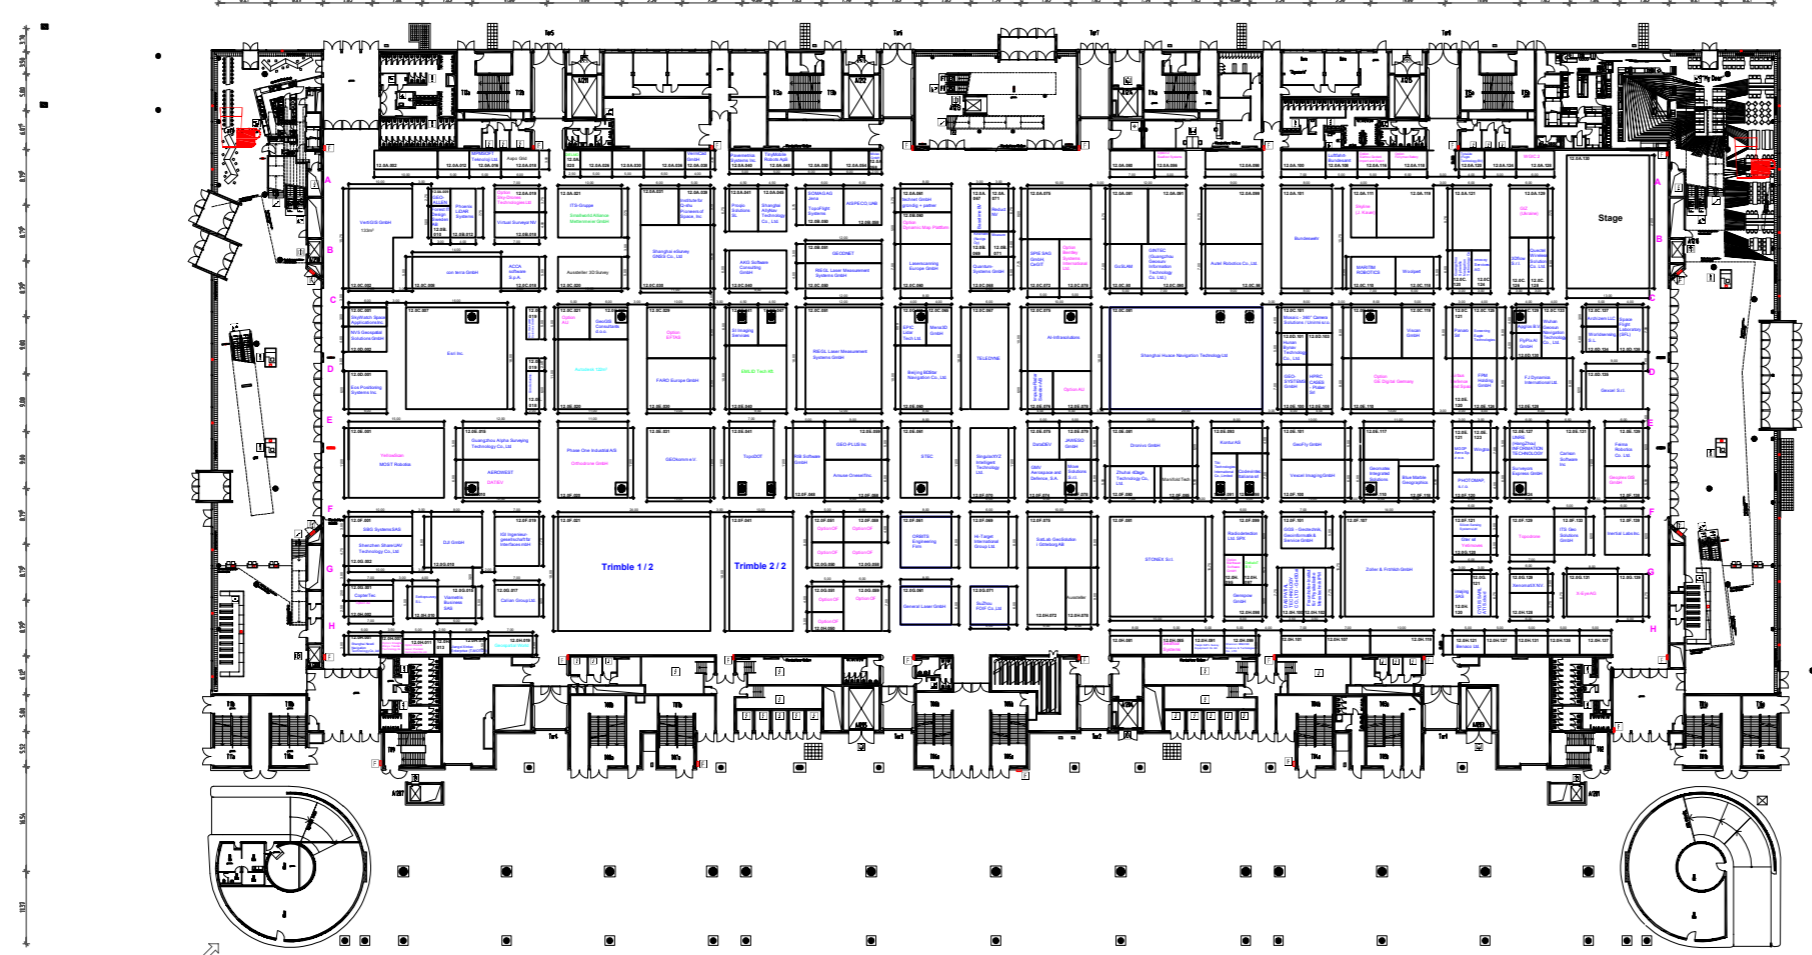

Level 0

Legende	Legend	Légende
	Information	Information
	Ticket laden	Tickets laden
	Ticket laden	Tickets laden
	Ticket laden	Tickets laden
	Electrician	Electricien
	Plumber	Plomber
	Water lab	Prise d'eau
	Service 011	Netto-charge
	Inspector	Inspecteur
	Inspector	Inspecteur
	Inspector	Inspecteur
	Fire alarm, Fire extinguisher system	Détecteur d'incendie, extincteur
	Fire alarm, Fire extinguisher system	Détecteur d'incendie, extincteur
	Fire alarm, Fire extinguisher system	Détecteur d'incendie, extincteur

1:2A9GR X 1:07:0XXXX X

INTERGEO 2025

Planungsstand / Status
27.02.2025

Änderungen vorbehalten / Subject to changes

messe frankfurt

GRUNDRISS EBENE 0	12
BESTAND	1:200
ARCHITEKTUR	

1:2A9GR X 1:07:0XXXX X