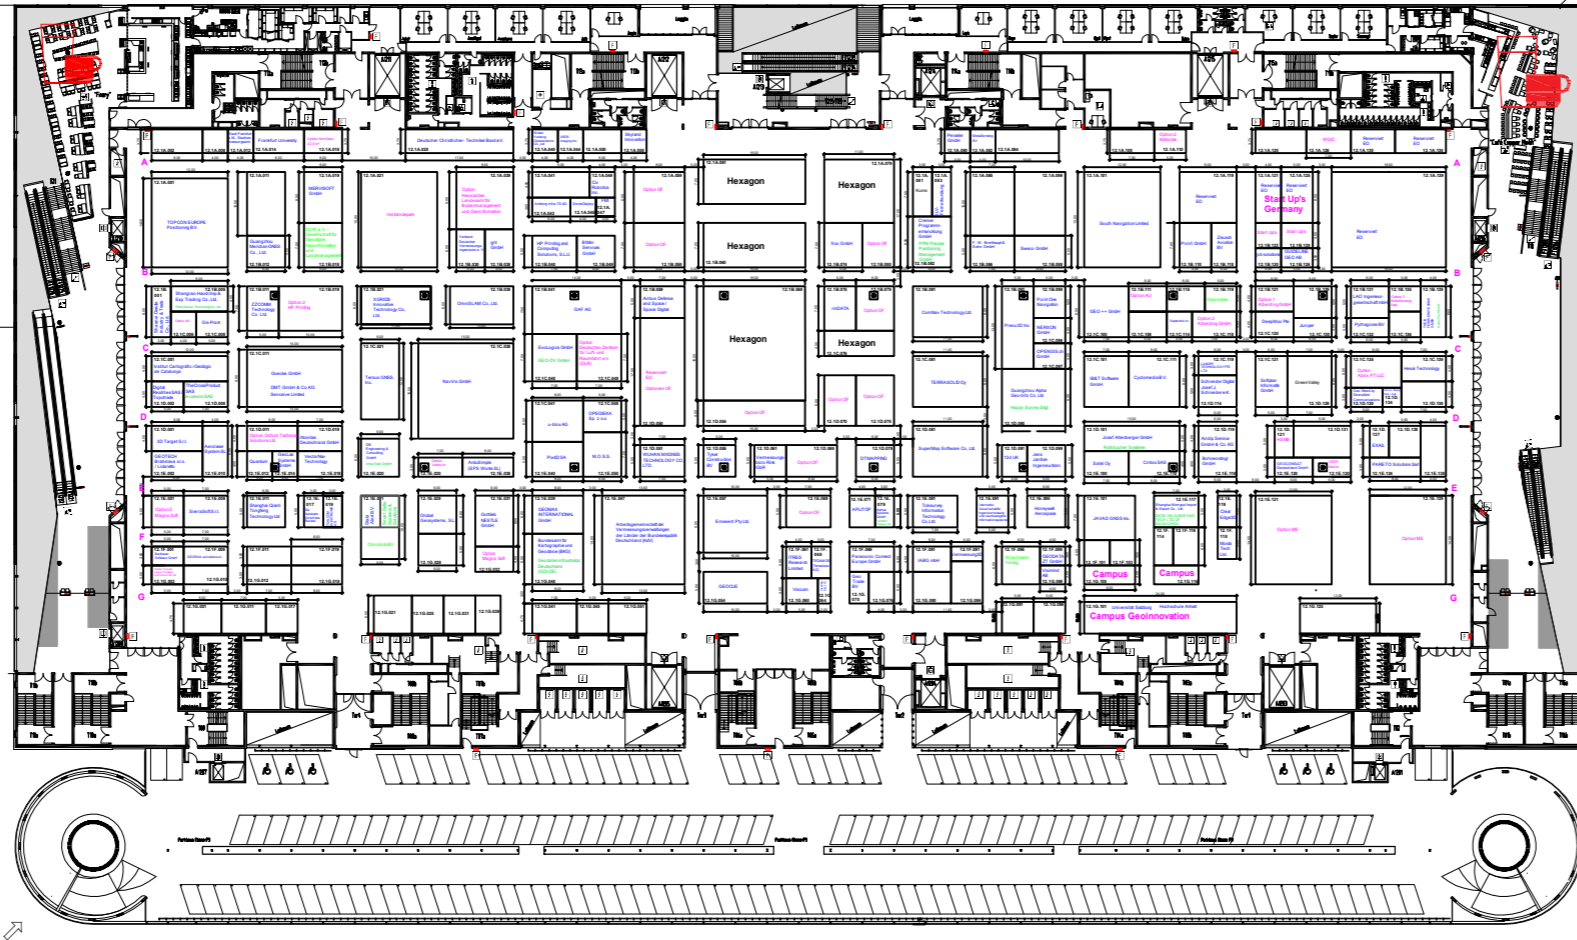

Level 1

Legende	Legend	Légende
	Information	Information
	Ticket sales	Tickets sales
	Electrician	Electricien
	Plumber	Plomber
	Printer	Imprimeur
	Fax	Téléfax
	Fire alarm	Alarm incendie
	Hot PC	Hot PC

1:2A9GR X 1:07:0XXXX X

HALLE 12.1

Planungsstand / Status
17.03.2025
Änderungen vorbehalten / Subject to changes

messe frankfurt

GRUNDRISS EBENE 1 + FS	12
BESTAND	1:200
ARCHITEKTUR	

1:2A9GR X 1:07:0XXXX X